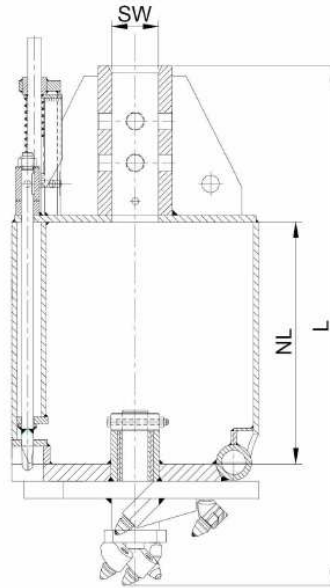

Vrtné hrnce-přehled

• vrtné hrnce s výklopným dnem

vrtné hrnce s výklopným dnem se zajištěním hákovým systémem jsou dodávány na objednávku

• vrtné hrnce s otočným dnem