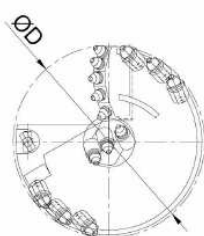

BEEN-FM

plochý zub+rybí ocas

BEEN-RM

výměnný nůž
+pilot s výměnnými noži

BEES

lišta s výměnnými noži
+pilot s výměnnými noži

BEES-K

s kalibračním nákrůžkem