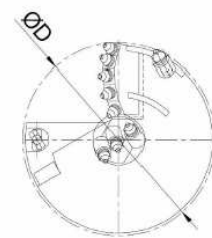

Vrtné hrnce-přehled

• vrtné hrnce s výklopným dnem

vrtné hrnce s výklopným dnem se zajištěním hákovým systémem jsou dodávány na objednávku

pilotní nástroj-rybí ocas

• vrtné hrnce s otočným dnem

BEE-R

s řeznou lištou

BEEN-FM

plochý zub+rybí ocas

BEEN-RM

výměnný nůž
+pilot s výměnnými noži

BEES

lišta s výměnnými noži
+pilot s výměnnými noži

BEES-K

s kalibračním nákrůžkem