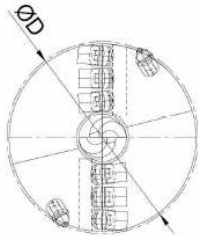

BEEN-FM

plochý zub+rybí ocas

BEEN-RM

výměnný nůž
+pilot s výměnnými noži

BEES

lišta s výměnnými noži
+pilot s výměnnými noži

BEES-K

s kalibračním nákrůžkem