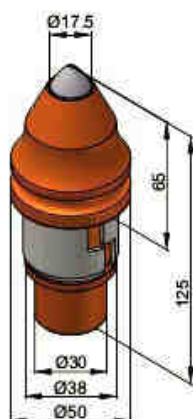

NŮŽ S VÁLCOVÝM DŘÍKEM 25 mm / 1"

DRŽÁK 25 mm / 1"

→ BTK87

→ B40/9

→ BHR31

→ DV25

→ BHR121

→ DV25KS

NŮŽ S VÁLCOVÝM DŘÍKEM 38 / 30 mm

→ BKH28

→ B47K17.5-H

→ BKH40

→ B47K19-H

→ BKH41

→ B47K19LK80-H

Mobil: 602 409 478

Fax: 387 220 357

www.stageo.cz

stageo@volny.cz

NŮŽ S VÁLCOVÝM DŘÍKEM 38 / 30 mm

DRŽÁK 38 / 30 mm

→ BKH47

→ B47K22-H

→ BKH81