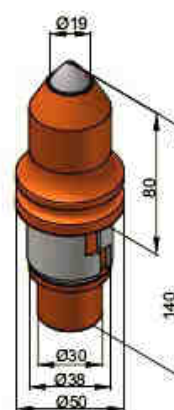

NŮŽ S VÁLCOVÝM DŘÍKEM 25 mm / 1"

DRŽÁK 25 mm / 1"

→ BTK87

→ B40/9

→ BHR31

→ DV25

→ BHR121

→ DV25KS

NŮŽ S VÁLCOVÝM DŘÍKEM 38 / 30 mm

→ BKH28

→ B47K17.5-H

→ BKH40

→ B47K19-H

→ BKH41

→ B47K19LK80-H

Mobil: 602 409 478

Fax: 387 220 357

www.stageo.cz

stageo@volny.cz

NŮŽ S VÁLCOVÝM DŘÍKEM 38 / 30 mm

DRŽÁK 38 / 30 mm

→ BKH47

→ B47K22-H

→ BKH81