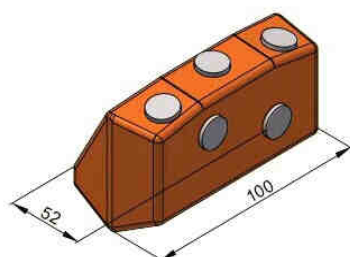

→ BA50-26.5

→ BA13

→ BA55-22

→ BA24

→ BA90-42

→ BA32

→ BA60-32/2

→ BA38

→ BA100x52

→ BFZ26

→ BFZ83x75x45/1

NAVAŘITELNÉ ŠTOLY

- BFZ72/B
- BFZ65x90x30

VÝMĚNNÉ ŠTOLY

- BA07
- BA80-33/2

"DRAČÍ ZUB"