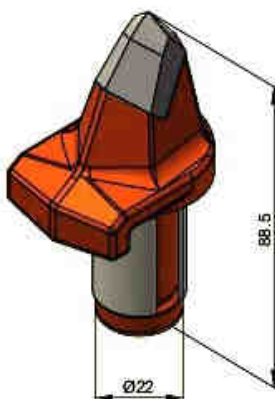

- → BFR07
- → BFR46-22