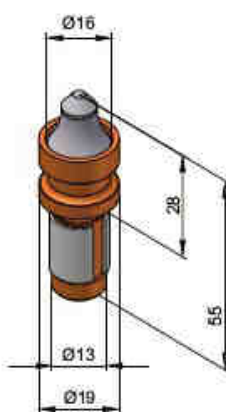

www.stageo.cz

stageo@volny.cz

NŮŽ S VÁLCOVÝM DŘÍKEM 11,3 mm / 0,44"

→ **BM10**

→ **BM4-11.3**

DRŽÁK 11,3 mm / 0,44"

→ **BM11**

→ **BM8-11.3**

→ **BM46**

→ **BM3-11.3**

NŮŽ S VÁLCOVÝM DŘÍKEM 13 mm / 0,512"

→ **BHR03**

→ **B11**

→ **BM34**

→ **BM8-13/H**

→ **BM42**

→ **BM8-13/HT**

→ **BM51**

→ **BM4-13/HS**

→ **BM62**

→ **BM3-13/H**

→ **BM64**

→ **BM8-13/HS**

NŮŽ S VÁLCOVÝM DRÍKEM 14 mm / 0,55"