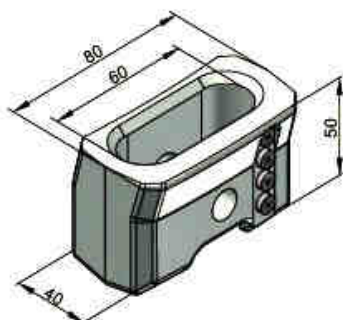

→ BA100x52

→ BFZ26

→ BFZ83x75x45/1

NAVAŘITELNÉ ŠTOLY

- BFZ72/B
- BFZ65x90x30

VÝMĚNNÉ ŠTOLY

- BA07
- BA80-33/2

"DRAČÍ ZUB"

- BHA02
- BHA60/2

- BFR07
- BFR46-22

- BHR133
- B10/22-F

Mobil: 602 409 478

Fax: 387 220 357

www.stageo.cz

stageo@volny.cz

PLOCHÉ ZUBY