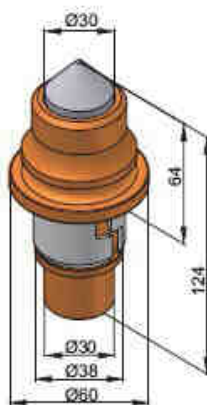

NŮŽ S VÁLCOVÝM DŘÍKEM 38 / 30 mm

→ BKH28

→ B47K17.5-H

→ BKH40

→ B47K19-H

→ BKH41

→ B47K19LK80-H

Mobil: 602 409 478

Fax: 387 220 357

www.stageo.cz

stageo@volny.cz

NŮŽ S VÁLCOVÝM DŘÍKEM 38 / 30 mm

DRŽÁK 38 / 30 mm

→ BKH47

→ B47K22-H

→ BKH81