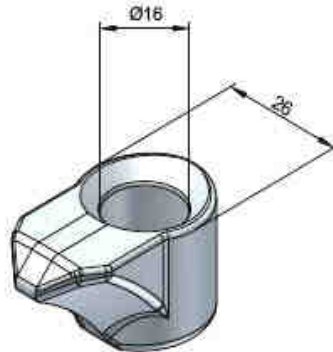

→ BM3-14/H

→ **BHR109**

→ B14

Mobil: 602 409 478

Fax: 387 220 357

www.stageo.cz

stageo@volny.cz

NŮŽ S VÁLCOVÝM DRÍKEM 15,8 mm / 0,62"

- **BM07**
- **BM8-15.8/FS**

- **BHR142**
- **B16**

NŮŽ S VÁLCOVÝM DRÍKEM 18,65 mm / 0,735"

- **BTR02**
- **B43HDK12**

DRŽÁK 18,65 mm / 0,735"

- **BTR03**
- **B43/3**

- **BHR20**
- **DV8**

NŮŽ S VÁLCOVÝM DRÍKEM 19,4 mm / 0,765"