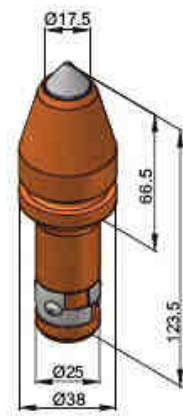

- **BM07**
- **BM8-15.8/FS**

- **BHR142**
- **B16**

NŮŽ S VÁLCOVÝM DRÍKEM 18,65 mm / 0,735"

- **BTR02**
- **B43HDK12**

DRŽÁK 18,65 mm / 0,735"

- **BTR03**
- **B43/3**

- **BHR20**
- **DV8**

NŮŽ S VÁLCOVÝM DRÍKEM 19,4 mm / 0,765"

- **BSH05**
- **B1HDK12**

- **BSH09**
- **B3**

- **BSK12**
- **B3K**

NŮŽ S VÁLCOVÝM DRÍKEM 19,4 mm / 0,765"

→ BSK15

→ B1K9K

→ BSK16

→ B1HDK11K

→ DV12

Mobil: 602 409 478

Fax: 387 220 357

www.stageo.cz

stageo@volny.cz

NŮŽ S VÁLCOVÝM DRÍKEM 25 mm / 1"

→ BTK01

→ B40K9

→ BTK03

→ B40HDK12

→ BTK10

→ B40HDS

→ BTK16

→ B40/3

→ BTK26

→ B40J1HBL