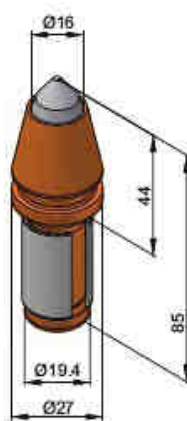

→ BM3-14/H

→ **BHR109**

→ B14

Mobil: 602 409 478

Fax: 387 220 357

www.stageo.cz

stageo@volny.cz

NŮŽ S VÁLCOVÝM DRÍKEM 15,8 mm / 0,62"

- **BM07**
- **BM8-15.8/FS**

- **BHR142**
- **B16**

NŮŽ S VÁLCOVÝM DRÍKEM 18,65 mm / 0,735"

- **BTR02**
- **B43HDK12**

DRŽÁK 18,65 mm / 0,735"

- **BTR03**
- **B43/3**

- **BHR20**
- **DV8**

NŮŽ S VÁLCOVÝM DRÍKEM 19,4 mm / 0,765"

- **BSH05**
- **B1HDK12**

- **BSH09**
- **B3**

- **BSK12**
- **B3K**

NŮŽ S VÁLCOVÝM DRÍKEM 19,4 mm / 0,765"

→ BSK15

→ B1K9K

→ BSK16

→ B1HDK11K