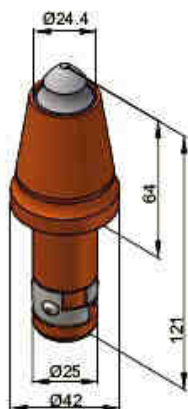

NŮŽ S VÁLCOVÝM DŘÍKEM 25 mm / 1"

DRŽÁK 25 mm / 1"

→ BTK87

→ B40/9

→ BHR31

→ DV25

→ BHR121

→ DV25KS