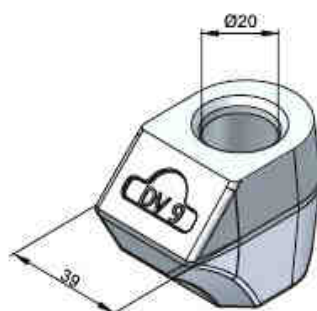

- **BSH05**
- **B1HDK12**

- **BSH09**
- **B3**

- **BSK12**
- **B3K**

NŮŽ S VÁLCOVÝM DRÍKEM 19,4 mm / 0,765"

→ BSK15

→ B1K9K

→ BSK16

→ B1HDK11K

→ BSK17

→ B1HDK12K

DRŽÁK 19,4 mm / 0,765"

→ BSK19

→ B1K8K

→ BHR07

→ DV9

→ BHR12