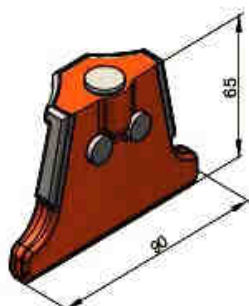

→ BA50-26.5

→ BA13

→ BA55-22

→ BA24

→ BA90-42

→ BA32

→ BA60-32/2

→ BA38

→ BA100x52

→ BFZ26

→ BFZ83x75x45/1

NAVAŘITELNÉ ŠTOLY

- BFZ72/B
- BFZ65x90x30

VÝMĚNNÉ ŠTOLY

- BA07
- BA80-33/2

"DRAČÍ ZUB"