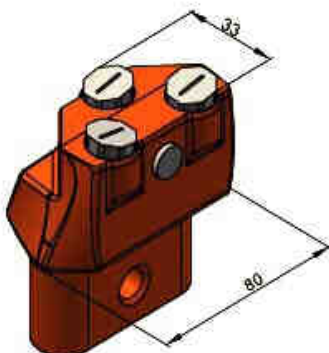

→ BA100x52

→ BFZ26

→ BFZ83x75x45/1

NAVAŘITELNÉ ŠTOLY

- BFZ72/B
- BFZ65x90x30

VÝMĚNNÉ ŠTOLY

- BA07
- BA80-33/2

"DRAČÍ ZUB"