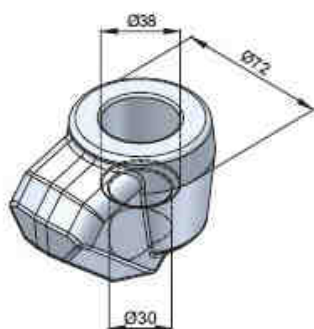

→ BHR113

→ B43K