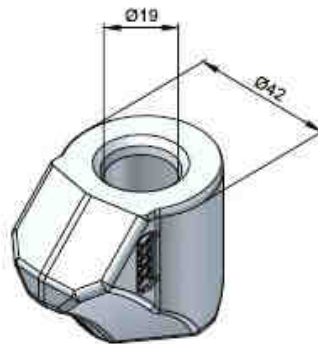

- **BM07**
- **BM8-15.8/FS**

- **BHR142**
- **B16**

NŮŽ S VÁLCOVÝM DRÍKEM 18,65 mm / 0,735"

- **BTR02**
- **B43HDK12**

DRŽÁK 18,65 mm / 0,735"

- **BTR03**
- **B43/3**

- **BHR20**
- **DV8**

NŮŽ S VÁLCOVÝM DRÍKEM 19,4 mm / 0,765"

- **BSH05**
- **B1HDK12**

- **BSH09**
- **B3**

- **BSK12**
- **B3K**

NŮŽ S VÁLCOVÝM DRÍKEM 19,4 mm / 0,765"

→ BSK15

→ B1K9K

→ BSK16

→ B1HDK11K