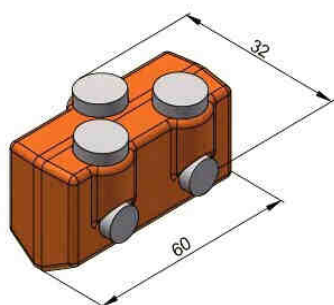

→ BA32

→ BA60-32/2