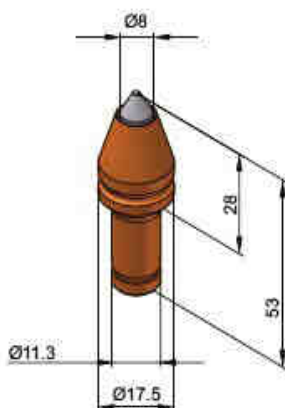

www.stageo.cz

stageo@volny.cz

NŮŽ S VÁLCOVÝM DŘÍKEM 11,3 mm / 0,44"

→ **BM10**

→ **BM4-11.3**

DRŽÁK 11,3 mm / 0,44"

→ **BM11**

→ **BM8-11.3**

→ **BM46**

→ **BM3-11.3**

NŮŽ S VÁLCOVÝM DŘÍKEM 13 mm / 0,512"

→ **BHR03**

→ **B11**

→ **BM34**

→ **BM8-13/H**

→ **BM42**