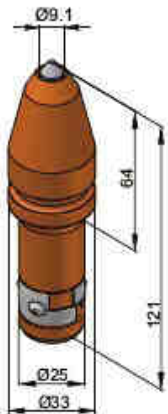

- **BSH05**
- **B1HDK12**

- **BSH09**
- **B3**

- **BSK12**
- **B3K**

NŮŽ S VÁLCOVÝM DRÍKEM 19,4 mm / 0,765"

→ BSK15

→ B1K9K

→ BSK16

→ B1HDK11K

→ BSK17

→ B1HDK12K

DRŽÁK 19,4 mm / 0,765"

→ BSK19

→ B1K8K

→ BHR07

→ DV9

→ BHR12

→ DV12

Mobil: 602 409 478

Fax: 387 220 357

www.stageo.cz

stageo@volny.cz

NŮŽ S VÁLCOVÝM DRÍKEM 25 mm / 1"

→ BTK01

→ B40K9