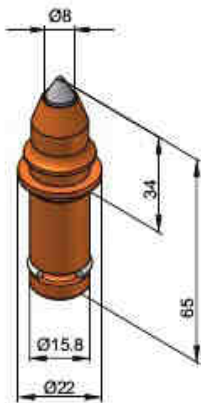

→ **BM49**

→ BM8-14/HB

→ **BM55**

→ BM4-14/2

→ **BM56**

→ BM8-14/2

Halter 14 mm / 0,55"

→ **BM60**

→ BM3-14/H

→ **BHR109**

→ B14

Mobil: 602 409 478

Fax: 387 220 357

www.stageo.cz

stageo@volny.cz

NŮŽ S VÁLCOVÝM DRÍKEM 15,8 mm / 0,62"

- **BM07**
- **BM8-15.8/FS**

- **BHR142**
- **B16**

NŮŽ S VÁLCOVÝM DRÍKEM 18,65 mm / 0,735"

- **BTR02**
- **B43HDK12**

DRŽÁK 18,65 mm / 0,735"

- **BTR03**
- **B43/3**

- **BHR20**
- **DV8**

NŮŽ S VÁLCOVÝM DRÍKEM 19,4 mm / 0,765"

- **BSH05**
- **B1HDK12**

- **BSH09**
- **B3**

- **BSK12**
- **B3K**

NŮŽ S VÁLCOVÝM DRÍKEM 19,4 mm / 0,765"

→ BSK15

→ B1K9K

→ BSK16

→ B1HDK11K