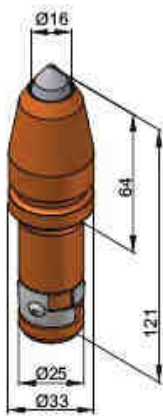

→ BTK16

→ B40/3