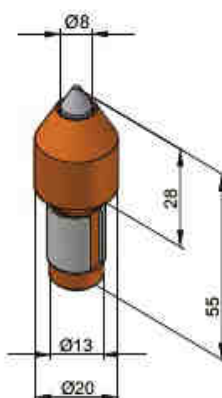

www.stageo.cz

stageo@volny.cz

NŮŽ S VÁLCOVÝM DŘÍKEM 11,3 mm / 0,44"

→ **BM10**

→ **BM4-11.3**

DRŽÁK 11,3 mm / 0,44"

→ **BM11**

→ **BM8-11.3**

→ **BM46**

→ **BM3-11.3**

NŮŽ S VÁLCOVÝM DŘÍKEM 13 mm / 0,512"

→ **BHR03**

→ **B11**

→ **BM34**

→ **BM8-13/H**

→ **BM42**