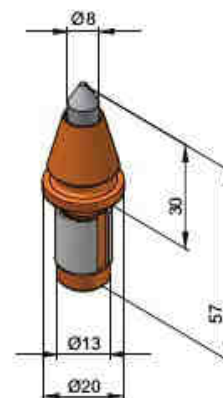

www.stageo.cz

stageo@volny.cz

NŮŽ S VÁLCOVÝM DŘÍKEM 11,3 mm / 0,44"

→ **BM10**

→ **BM4-11.3**

DRŽÁK 11,3 mm / 0,44"

→ **BM11**

→ **BM8-11.3**

→ **BM46**

→ **BM3-11.3**

NŮŽ S VÁLCOVÝM DŘÍKEM 13 mm / 0,512"

→ **BHR03**

→ **B11**

→ **BM34**

→ **BM8-13/H**

→ **BM42**