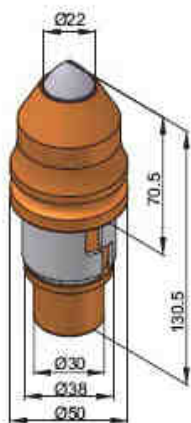

NŮŽ S VÁLCOVÝM DŘÍKEM 38 / 30 mm

→ BKH28

→ B47K17.5-H

→ BKH40

→ B47K19-H

→ BKH41

→ B47K19LK80-H

Mobil: 602 409 478

Fax: 387 220 357

www.stageo.cz

stageo@volny.cz

NŮŽ S VÁLCOVÝM DŘÍKEM 38 / 30 mm

DRŽÁK 38 / 30 mm

→ BKH47

→ B47K22-H

→ BKH81