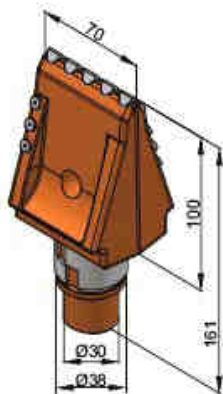

→ BA100x52

→ BFZ26

→ BFZ83x75x45/1

NAVAŘITELNÉ ŠTOLY

- BFZ72/B
- BFZ65x90x30

VÝMĚNNÉ ŠTOLY

- BA07
- BA80-33/2

"DRAČÍ ZUB"

- BHA02
- BHA60/2

- BFR07
- BFR46-22

- BHR133
- B10/22-F

Mobil: 602 409 478

Fax: 387 220 357

www.stageo.cz

stageo@volny.cz

PLOCHÉ ZUBY