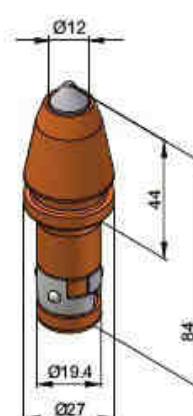

- **BM07**
- **BM8-15.8/FS**

- **BHR142**
- **B16**

NŮŽ S VÁLCOVÝM DRÍKEM 18,65 mm / 0,735"

- **BTR02**
- **B43HDK12**

DRŽÁK 18,65 mm / 0,735"

- **BTR03**
- **B43/3**

- **BHR20**
- **DV8**

NŮŽ S VÁLCOVÝM DRÍKEM 19,4 mm / 0,765"

- **BSH05**
- **B1HDK12**

- **BSH09**
- **B3**

- **BSK12**
- **B3K**

NŮŽ S VÁLCOVÝM DRÍKEM 19,4 mm / 0,765"

→ BSK15

→ B1K9K

→ BSK16

→ B1HDK11K

→ BSK17

→ B1HDK12K

DRŽÁK 19,4 mm / 0,765"

→ BSK19

→ B1K8K

→ BHR07

→ DV9

→ BHR12