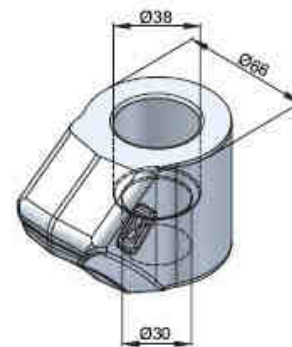

→ BHR38

→ B43H

PAŽNICOVÉ ŠROUBENÍ