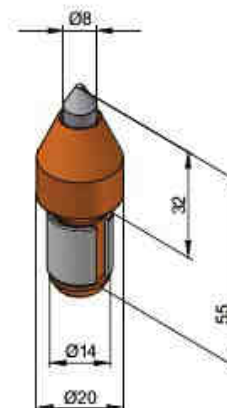

→ **BM56**

→ BM8-14/2