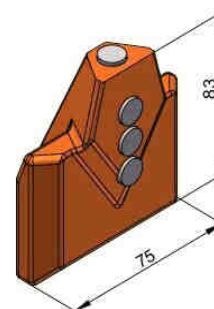

→ BA50-26.5

→ BA13

→ BA55-22

→ BA24

→ BA90-42

→ BA32

→ BA60-32/2

→ BA38

→ BA100x52

→ BFZ26

→ BFZ83x75x45/1

NAVAŘITELNÉ ŠTOLY

- BFZ72/B
- BFZ65x90x30

VÝMĚNNÉ ŠTOLY

- BA07
- BA80-33/2

"DRAČÍ ZUB"