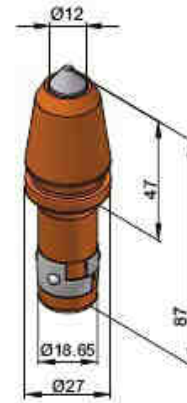

→ BM3-14/H

→ **BHR109**

→ B14

Mobil: 602 409 478

Fax: 387 220 357

www.stageo.cz

stageo@volny.cz

NŮŽ S VÁLCOVÝM DRÍKEM 15,8 mm / 0,62"

- **BM07**
- **BM8-15.8/FS**

- **BHR142**
- **B16**

NŮŽ S VÁLCOVÝM DRÍKEM 18,65 mm / 0,735"

- **BTR02**
- **B43HDK12**

DRŽÁK 18,65 mm / 0,735"

- **BTR03**
- **B43/3**

- **BHR20**
- **DV8**

NŮŽ S VÁLCOVÝM DRÍKEM 19,4 mm / 0,765"