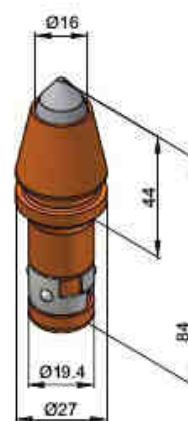

→ BM3-14/H

→ **BHR109**

→ B14

Mobil: 602 409 478

Fax: 387 220 357

www.stageo.cz

stageo@volny.cz

NŮŽ S VÁLCOVÝM DRÍKEM 15,8 mm / 0,62"

- **BM07**
- **BM8-15.8/FS**

- **BHR142**
- **B16**

NŮŽ S VÁLCOVÝM DRÍKEM 18,65 mm / 0,735"

- **BTR02**
- **B43HDK12**

DRŽÁK 18,65 mm / 0,735"

- **BTR03**
- **B43/3**

- **BHR20**
- **DV8**

NŮŽ S VÁLCOVÝM DRÍKEM 19,4 mm / 0,765"

- **BSH05**
- **B1HDK12**

- **BSH09**
- **B3**

- **BSK12**
- **B3K**

NŮŽ S VÁLCOVÝM DRÍKEM 19,4 mm / 0,765"

→ BSK15

→ B1K9K

→ BSK16

→ B1HDK11K