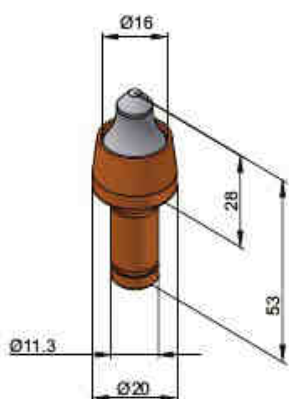

→ **BP51**

→ BP51x87

→ **BPH02**

→ Závité pouzdro GH-1"

→ **BPH01**

→ Závité pouzdro GH-M36

Mobil: 602 409 478

Fax: 387 220 357

www.stageo.cz

stageo@volny.cz

NŮŽ S VÁLCOVÝM DŘÍKEM 11,3 mm / 0,44"

→ **BM10**

→ **BM4-11.3**

DRŽÁK 11,3 mm / 0,44"

→ **BM11**

→ **BM8-11.3**