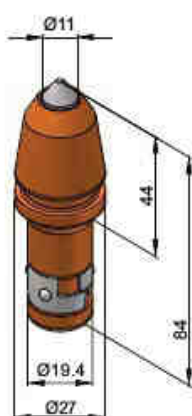

- **BM07**
- **BM8-15.8/FS**

- **BHR142**
- **B16**

NŮŽ S VÁLCOVÝM DRÍKEM 18,65 mm / 0,735"

- **BTR02**
- **B43HDK12**

DRŽÁK 18,65 mm / 0,735"

- **BTR03**
- **B43/3**

- **BHR20**
- **DV8**

NŮŽ S VÁLCOVÝM DRÍKEM 19,4 mm / 0,765"

- **BSH05**
- **B1HDK12**

- **BSH09**
- **B3**

- **BSK12**
- **B3K**

NŮŽ S VÁLCOVÝM DRÍKEM 19,4 mm / 0,765"

→ BSK15

→ B1K9K

→ BSK16

→ B1HDK11K