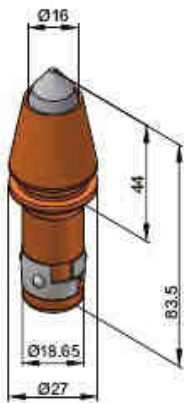

- **BM07**
- **BM8-15.8/FS**

- **BHR142**
- **B16**

NŮŽ S VÁLCOVÝM DRÍKEM 18,65 mm / 0,735"

- **BTR02**
- **B43HDK12**

DRŽÁK 18,65 mm / 0,735"

- **BTR03**
- **B43/3**

- **BHR20**
- **DV8**

NŮŽ S VÁLCOVÝM DRÍKEM 19,4 mm / 0,765"

- **BSH05**
- **B1HDK12**

- **BSH09**
- **B3**

- **BSK12**
- **B3K**

NŮŽ S VÁLCOVÝM DRÍKEM 19,4 mm / 0,765"

→ BSK15

→ B1K9K

→ BSK16

→ B1HDK11K