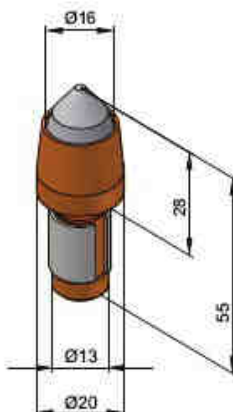

www.stageo.cz

stageo@volny.cz

NŮŽ S VÁLCOVÝM DŘÍKEM 11,3 mm / 0,44"

→ **BM10**

→ **BM4-11.3**

DRŽÁK 11,3 mm / 0,44"

→ **BM11**

→ **BM8-11.3**

→ **BM46**

→ **BM3-11.3**

NŮŽ S VÁLCOVÝM DŘÍKEM 13 mm / 0,512"

→ **BHR03**

→ **B11**

→ **BM34**

→ **BM8-13/H**

→ **BM42**

→ **BM8-13/HT**

→ **BM51**

→ **BM4-13/HS**

→ **BM62**

→ **BM3-13/H**

→ **BM64**

→ **BM8-13/HS**

NŮŽ S VÁLCOVÝM DRÍKEM 14 mm / 0,55"