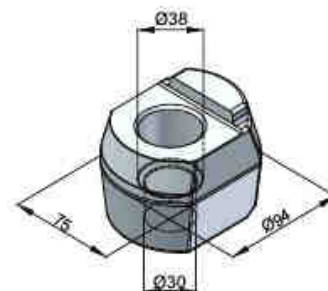

→ BHR39

→ B48