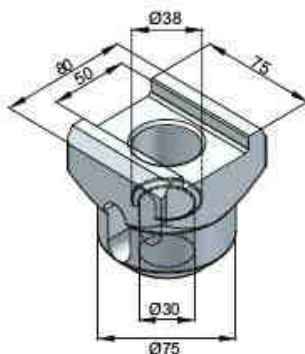

→ BHR112

→ B75