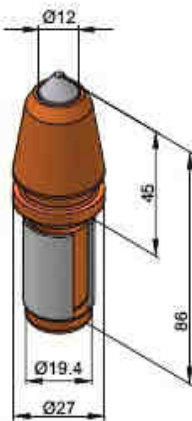

- **BM07**
- **BM8-15.8/FS**

- **BHR142**
- **B16**

NŮŽ S VÁLCOVÝM DRÍKEM 18,65 mm / 0,735"

- **BTR02**
- **B43HDK12**

DRŽÁK 18,65 mm / 0,735"

- **BTR03**
- **B43/3**

- **BHR20**
- **DV8**

NŮŽ S VÁLCOVÝM DRÍKEM 19,4 mm / 0,765"

- **BSH05**
- **B1HDK12**

- **BSH09**
- **B3**

- **BSK12**
- **B3K**

NŮŽ S VÁLCOVÝM DRÍKEM 19,4 mm / 0,765"

→ BSK15

→ B1K9K

→ BSK16

→ B1HDK11K