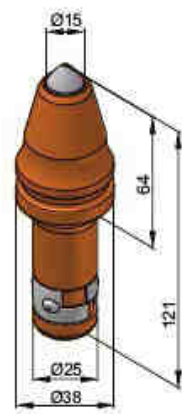

→ BTK10

→ B40HDS