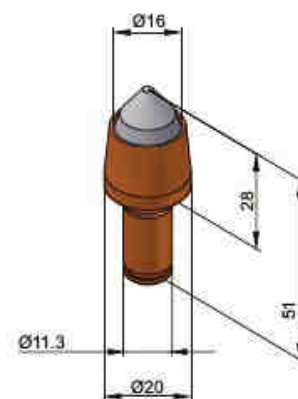

www.stageo.cz

stageo@volny.cz

NŮŽ S VÁLCOVÝM DŘÍKEM 11,3 mm / 0,44"

→ **BM10**

→ **BM4-11.3**

DRŽÁK 11,3 mm / 0,44"

→ **BM11**

→ **BM8-11.3**