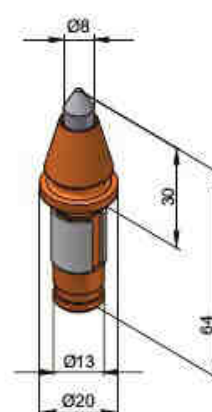

→ **BM8-13/HT**

→ **BM51**

→ **BM4-13/HS**

→ **BM62**

→ **BM3-13/H**

→ **BM64**

→ **BM8-13/HS**

NŮŽ S VÁLCOVÝM DRÍKEM 14 mm / 0,55"