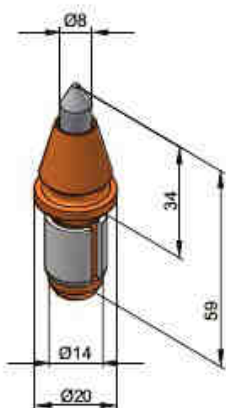

→ **BM8-13/HT**

→ **BM51**

→ **BM4-13/HS**

→ **BM62**

→ **BM3-13/H**

→ **BM64**

→ **BM8-13/HS**

NŮŽ S VÁLCOVÝM DRÍKEM 14 mm / 0,55"

→ **BM49**

→ BM8-14/HB

→ **BM55**

→ BM4-14/2

→ **BM56**

→ BM8-14/2

Halter 14 mm / 0,55"

→ **BM60**