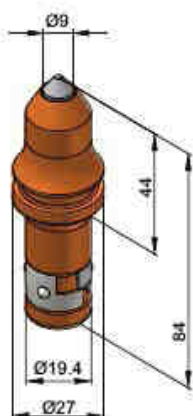

- **BM07**
- **BM8-15.8/FS**

- **BHR142**
- **B16**

NŮŽ S VÁLCOVÝM DRÍKEM 18,65 mm / 0,735"

- **BTR02**
- **B43HDK12**

DRŽÁK 18,65 mm / 0,735"

- **BTR03**
- **B43/3**

- **BHR20**
- **DV8**

NŮŽ S VÁLCOVÝM DRÍKEM 19,4 mm / 0,765"

- **BSH05**
- **B1HDK12**

- **BSH09**
- **B3**

- **BSK12**
- **B3K**

NŮŽ S VÁLCOVÝM DRÍKEM 19,4 mm / 0,765"

→ BSK15

→ B1K9K

→ BSK16

→ B1HDK11K