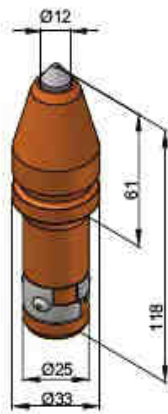

- **BSH05**
- **B1HDK12**

- **BSH09**
- **B3**

- **BSK12**
- **B3K**

NŮŽ S VÁLCOVÝM DRÍKEM 19,4 mm / 0,765"

→ BSK15

→ B1K9K

→ BSK16

→ B1HDK11K

→ BSK17

→ B1HDK12K

DRŽÁK 19,4 mm / 0,765"

→ BSK19

→ B1K8K

→ BHR07

→ DV9

→ BHR12

→ DV12

Mobil: 602 409 478

Fax: 387 220 357

www.stageo.cz

stageo@volny.cz

NŮŽ S VÁLCOVÝM DRÍKEM 25 mm / 1"

→ BTK01

→ B40K9