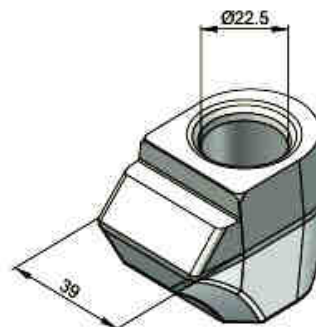

- → BHR133
- → B10/22-F

Mobil: 602 409 478

Fax: 387 220 357

www.stageo.cz

stageo@volny.cz