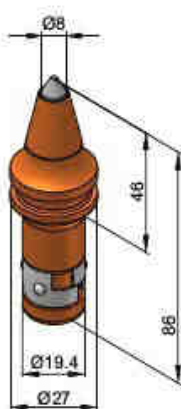

DRŽÁK 19,4 mm / 0,765"

→ BSK19

→ B1K8K