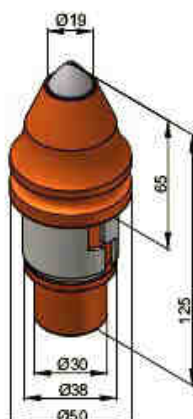

NŮŽ S VÁLCOVÝM DŘÍKEM 25 mm / 1"

DRŽÁK 25 mm / 1"

→ BTK87

→ B40/9

→ BHR31

→ DV25

→ BHR121

→ DV25KS

NŮŽ S VÁLCOVÝM DŘÍKEM 38 / 30 mm

→ BKH28

→ B47K17.5-H

→ BKH40

→ B47K19-H

→ BKH41

→ B47K19LK80-H

Mobil: 602 409 478

Fax: 387 220 357

www.stageo.cz

stageo@volny.cz

NŮŽ S VÁLCOVÝM DŘÍKEM 38 / 30 mm

DRŽÁK 38 / 30 mm

→ BKH47

→ B47K22-H

→ BKH81