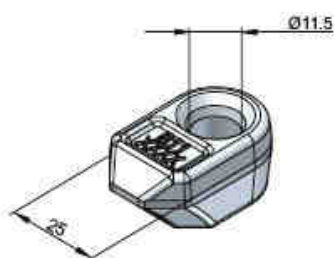

→ **BHR03**

→ **B11**