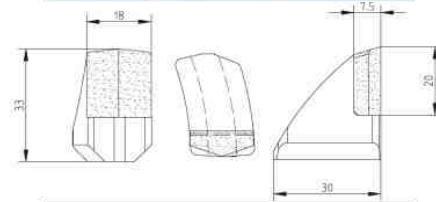

NAVAŘITELNÉ ŠPIČKY

D 16

D 18

D 27

NAVAŘITELNÉ ZUBY

5035

R3318

L3318