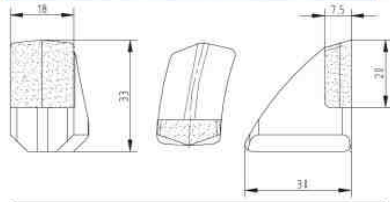

NAVAŘITELNÉ ŠPIČKY

D 16

D 18

D 27

NAVAŘITELNÉ ZUBY

5035

R3318

L3318